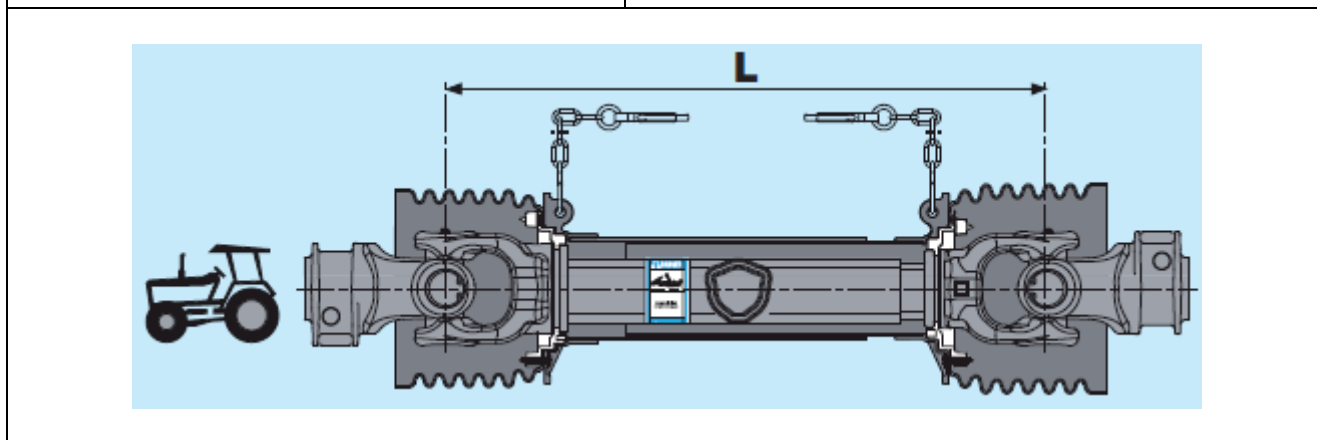

Serie GLOBAL grupa G1

540 rot/min		1000 rot/min			
Putere utilizare		Putere utilizare		Ø	H
kW	CP	kW	CP	mm	mm
12	16	18	25	22	54

Lungime (mm)	BONDIOLI & PAVESI 
510	7G1N051CE007007
610	7G1N061CE007007
710	7G1N071CE007007
860	7G1N086CE007007
1010	7G1N101CE007007
1210	7G1N121CE007007