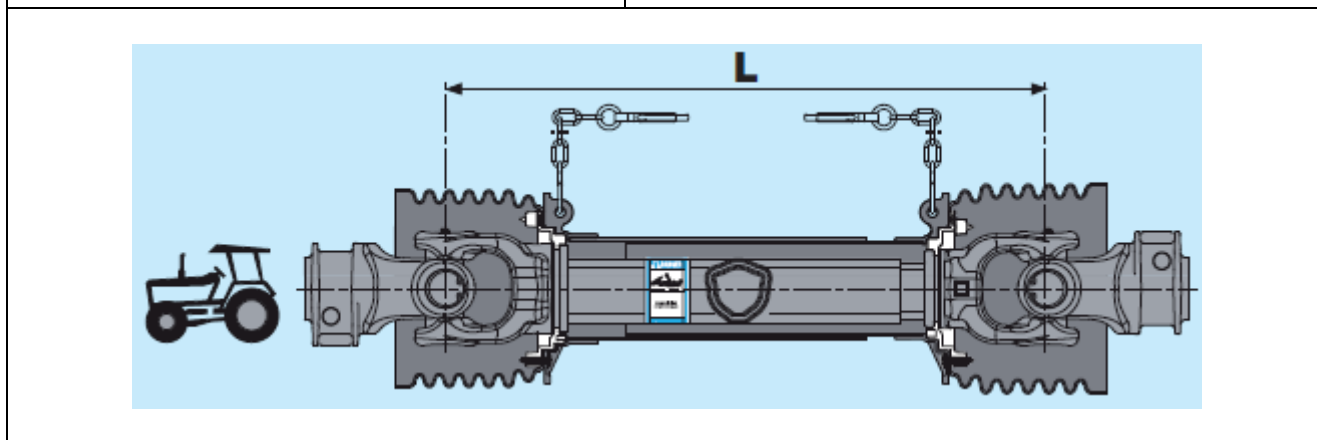

Serie GLOBAL grupa G3

540 rot/min		1000 rot/min			
Putere utilizare		Putere utilizare		Ø	H
kW	CP	kW	CP	mm	mm
26	35	40	55	27	74

Lungime (mm)	BONDIOLI & PAVESI 
510	7G3N051CE007007
610	7G3N061CE007007
710	7G3N071CE007007
860	7G3N086CE007007
1010	7G3N101CE007007
1210	7G3N121CE007007