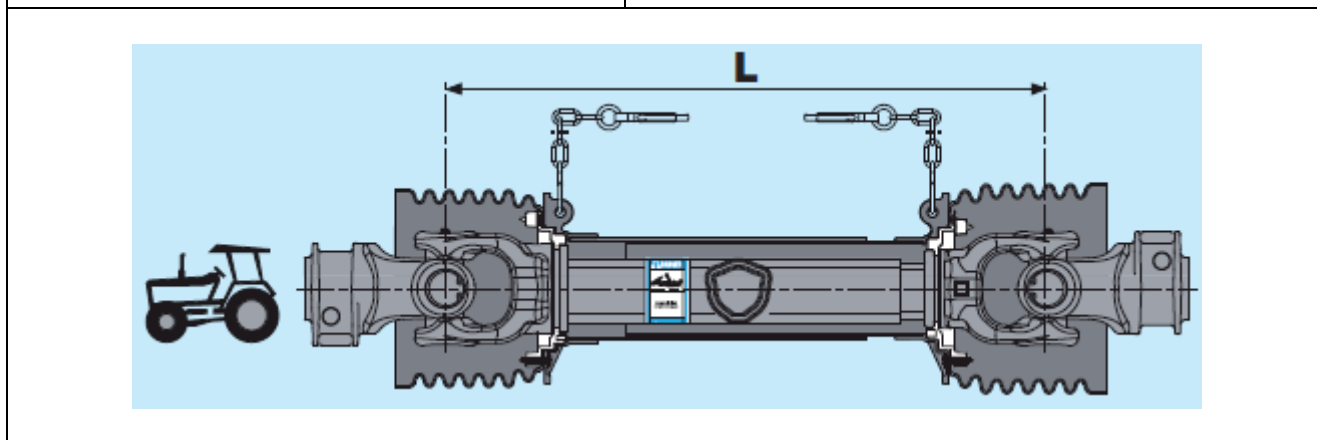

**Serie GLOBAL grupa G4**

<b>540 rot/min</b>		<b>1000 rot/min</b>			
<b>Putere utilizare</b>		<b>Putere utilizare</b>		<b>Ø</b>	<b>H</b>
<b>kW</b>	<b>CP</b>	<b>kW</b>	<b>CP</b>	<b>mm</b>	<b>mm</b>
26	35	40	55	27	74.6

<b>Lungime (mm)</b>	<b>BONDIOLI &amp; PAVESI</b> 
510	7G4N051CE007007
610	7G4N061CE007007
710	7G4N071CE007007
860	7G4N086CE007007
1010	7G4N101CE007007
1210	7G4N121CE007007