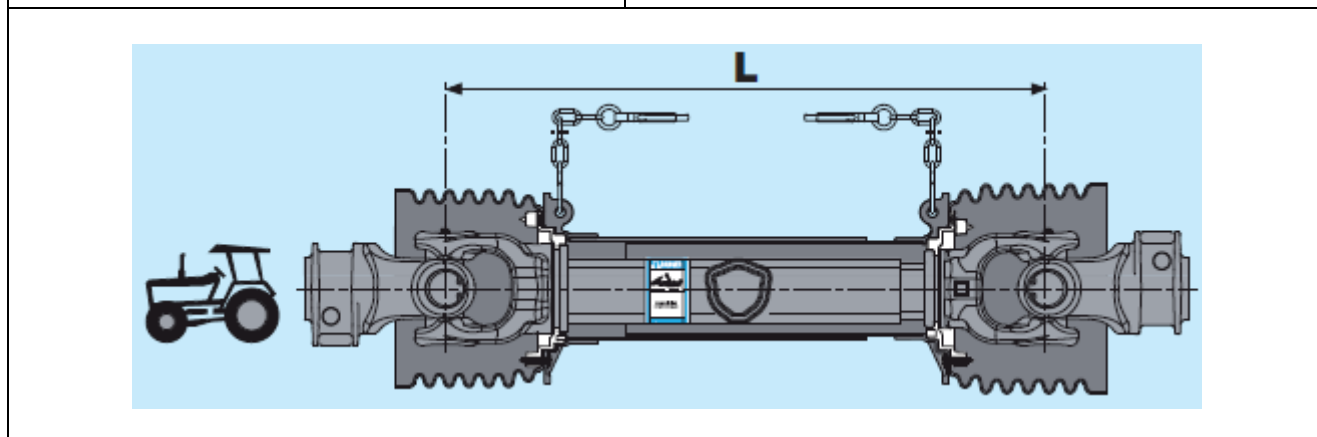

Serie GLOBAL grupa G5

540 rot/min		1000 rot/min			
Putere utilizare		Putere utilizare		Ø	H
kW	CP	kW	CP	mm	mm
35	47	54	74	30.2	79.4

Lungime (mm)	BONDIOLI & PAVESI 
510	7G5N051CE007007
610	7G5N061CE007007
710	7G5N071CE007007
860	7G5N086CE007007
1010	7G5N101CE007007
1210	7G5N121CE007007