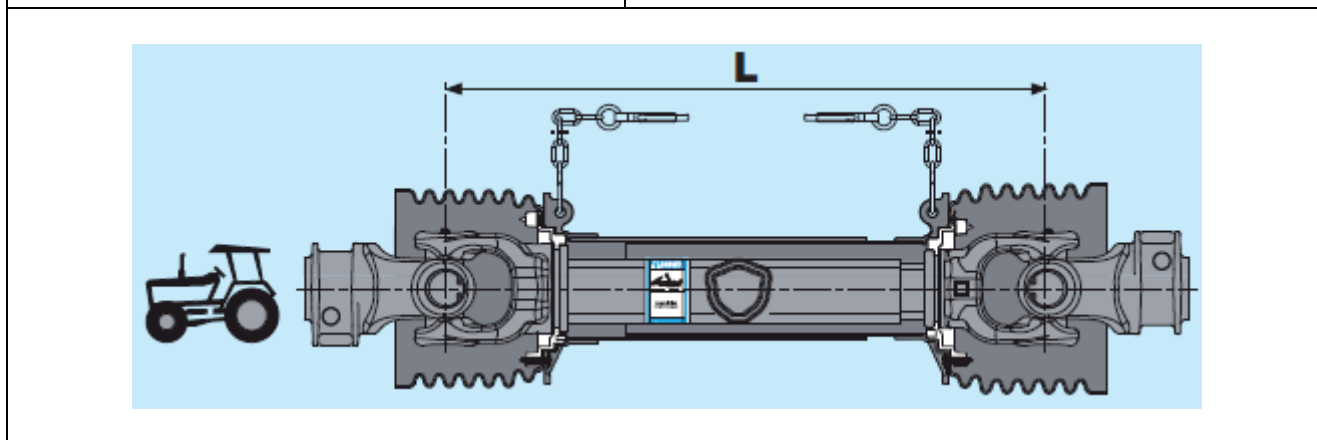

Serie GLOBAL grupa G7

540 rot/min		1000 rot/min			
Putere utilizare		Putere utilizare		Ø	H
kW	CP	kW	CP	mm	mm
47	64	74	100	30.2	91.4

Lungime (mm)	BONDIOLI & PAVESI 
510	7G7N051CE007007
610	7G7N061CE007007
710	7G7N071CE007007
860	7G7N086CE007007
1010	7G7N101CE007007
1210	7G7N121CE007007