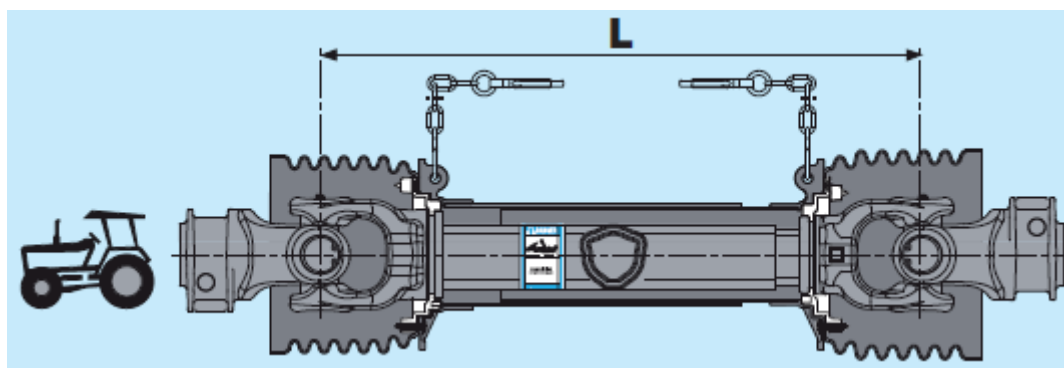

Serie GLOBAL grupa G8

540 rot/min		1000 rot/min			
Putere utilizare		Putere utilizare		Ø	H
kW	CP	kW	CP	mm	mm
61	83	96	130	35	93.5

Lungime (mm)	BONDIOLI & PAVESI 
510	7G8N051CE007007
610	7G8N061CE007007
710	7G8N071CE007007
860	7G8N086CE007007
1010	7G8N101CE007007
1210	7G8N121CE007007