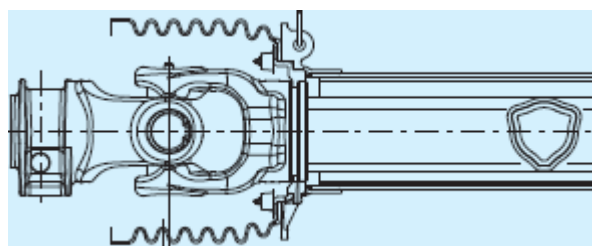

Serie GLOBAL grupa G8

540 rot/min		1000 rot/min			
Putere utilizare		Putere utilizare		Ø	H
kW	CP	kW	CP	mm	mm
61	83	96	130	35	93.5

Lungime (mm)	BONDIOLI & PAVESI 
510	7G8N051CE007007
610	7G8N061CE007007
710	7G8N071CE007007
860	7G8N086CE007007
1010	7G8N101CE007007
1210	7G8N121CE007007